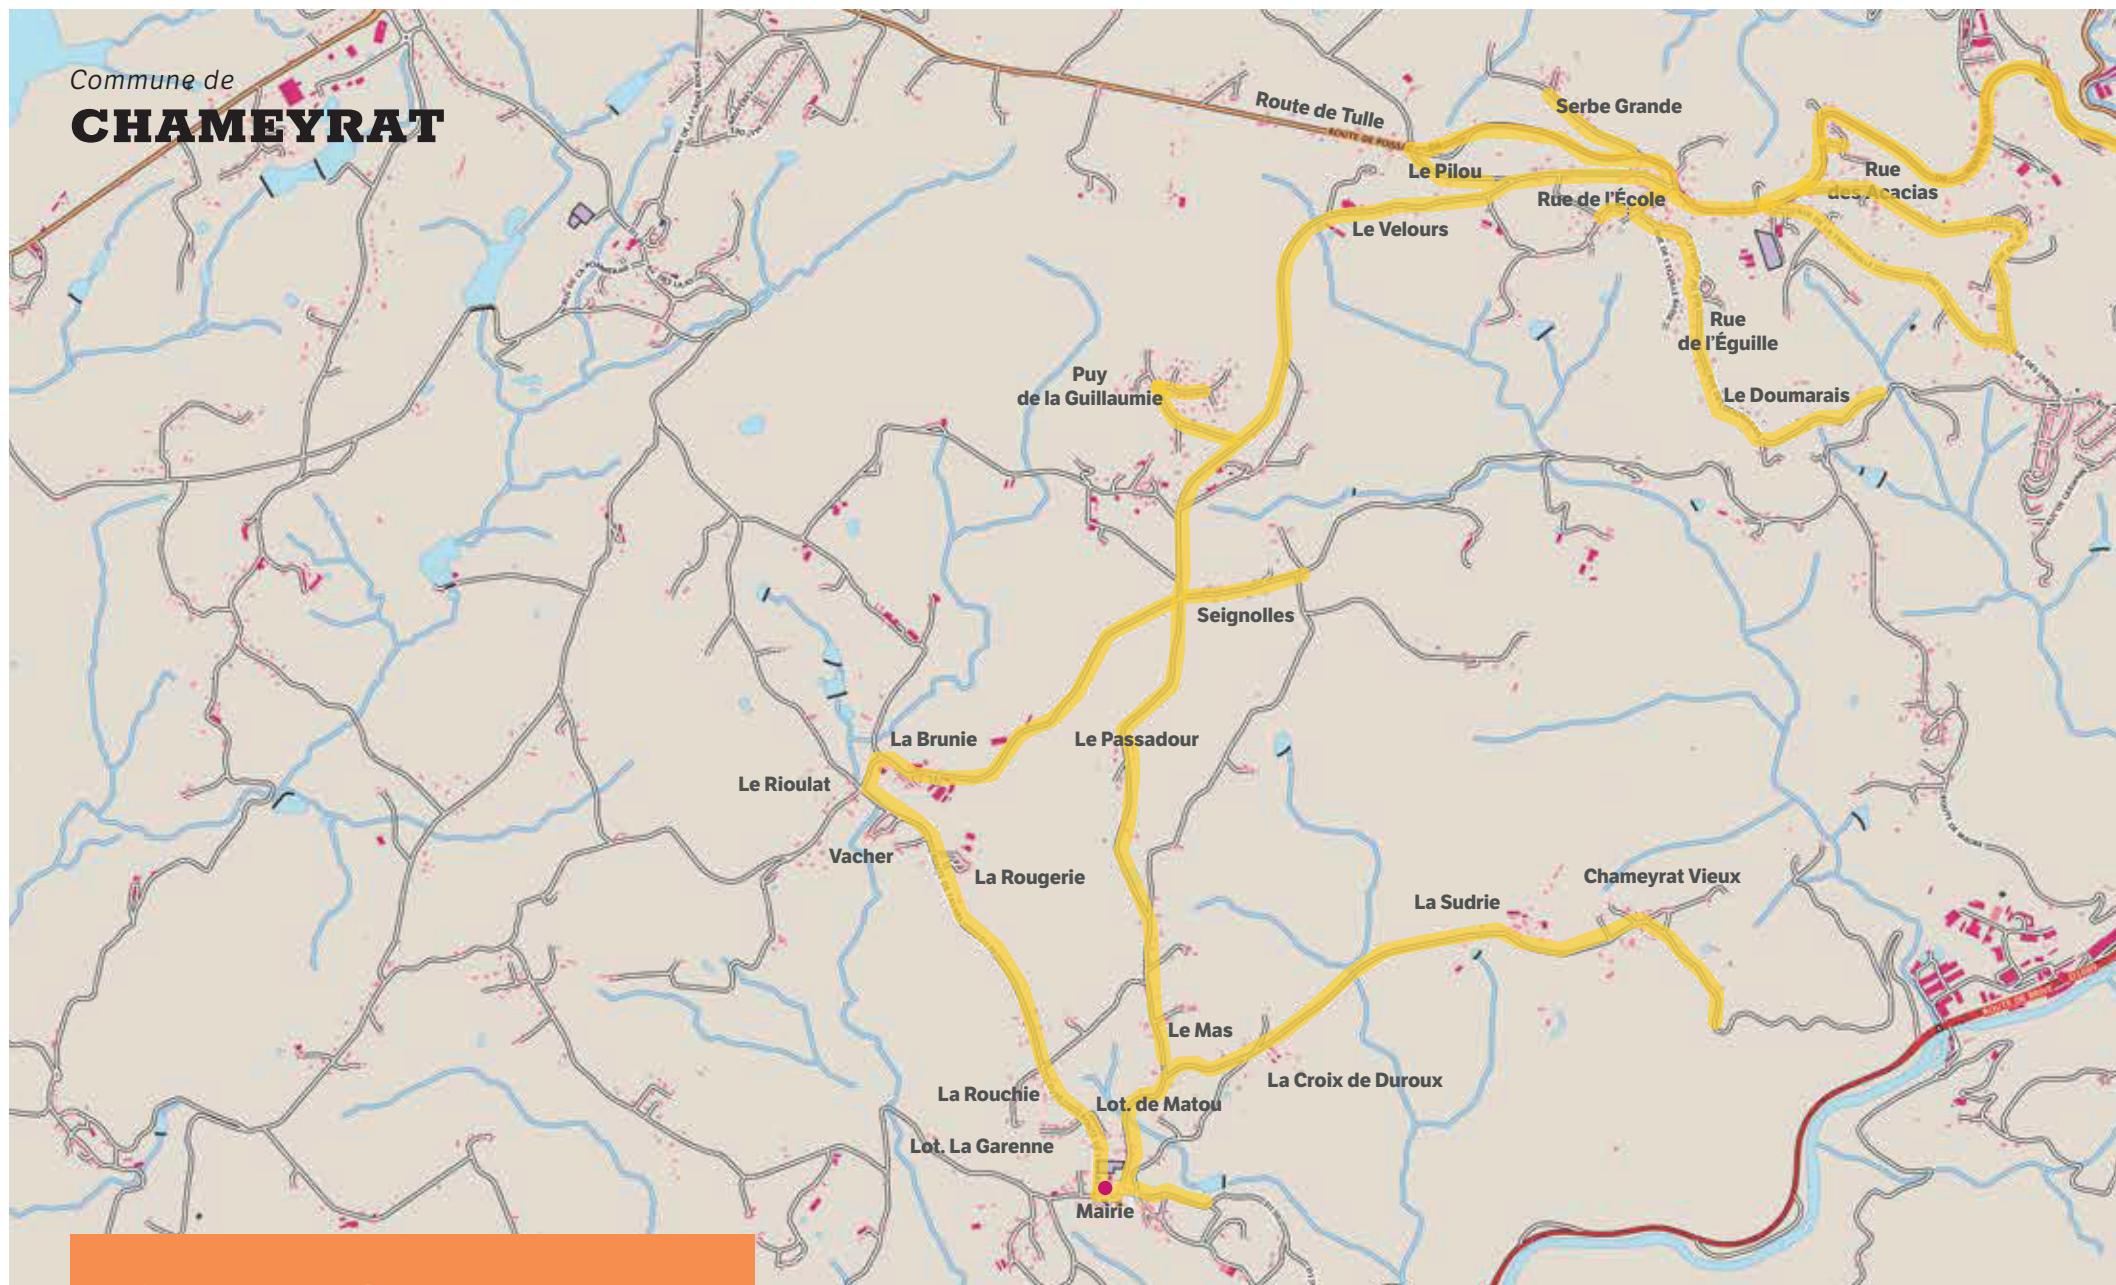

JUILLET

Lu	Ma	Me	Je	Ve	Sa	Di
		1	2	3	4	5
6	7	8	9	10	11	12
13	14	15	16	17	18	19
20	21	22	23	24	25	26
27	28	29	30	31		

AOÛT

Lu	Ma	Me	Je	Ve	Sa	Di
					1	2
3	4	5	6	7	8	9
10	11	12	13	14	15	16
17	18	19	20	21	22	23
24	25	26	27	28	29	30
31						

SEPTEMBRE

Lu	Ma	Me	Je	Ve	Sa	Di
	1	2	3	4	5	6
7	8	9	10	11	12	13
14	15	16	17	18	19	20
21	22	23	24	25	26	27
28	29	30				

OCTOBRE

Lu	Ma	Me	Je	Ve	Sa	Di
			1	2	3	4
5	6	7	8	9	10	11
12	13	14	15	16	17	18
19	20	21	22	23	24	25
26	27	28	29	30	31	

NOVEMBRE

Lu	Ma	Me	Je	Ve	Sa	Di
						1
2	3	4	5	6	7	8
9	10	11	12	13	14	15
16	17	18	19	20	21	22
23	24	25	26	27	28	29
30						

DÉCEMBRE

Lu	Ma	Me	Je	Ve	Sa	Di
	1	2	3	4	5	6
7	8	9	10	11	12	13
14	15	16	17	18	19	20
21	22	23	24	25	26	27
28	29	30	31			

Collecte des emballages recyclables

Collecte des ordures ménagères

Retrouvez les consignes de tri dans le guide des déchets, la réglette Memotri® ou sur www.agglo-tulle.fr

INFORMATIONS PRATIQUES

Les sacs d'ordures ménagères doivent être déposés dans les conteneurs situés aux points de regroupement de votre commune.

Les déchets triés doivent être déposés dans les colonnes des points d'apport volontaire.

Pour connaître le point d'apport volontaire le plus proche de chez vous, contactez votre mairie ou rendez-vous sur www.agglo-tulle.fr

Les collectes seront maintenues les jours fériés à l'exception de :

> Mercredi 1er janvier 2020, rattrapé samedi 4 janvier 2020.

> Vendredi 1er mai 2020, rattrapé samedi 2 mai 2020.

> Vendredi 25 décembre 2020, rattrapé samedi 26 décembre 2020.

Objectifs recyclage 2020

35 kg de verre / an / habitant contre 27 kg en 2017

20 kg d'emballages / an / habitant contre 12 kg en 2017

Téléchargez l'application **Le Guide du Tri** sur www.consignesdetri.fr

Avec le soutien de Conception : Pépite Atelier • Ne pas jeter sur la voie publique.

CALENDRIER 2020

DES COLLECTES D'ORDURES MÉNAGÈRES ET EMBALLAGES RECYCLABLES

Commune de
CHAMEYRAT

JANVIER

Lu	Ma	Me	Je	Ve	Sa	Di
			1	2	3	4
5	6	7	8	9	10	11
12	13	14	15	16	17	18
19	20	21	22	23	24	25
26	27	28	29	30	31	

FÉVRIER

Lu	Ma	Me	Je	Ve	Sa	Di
					1	2
3	4	5	6	7	8	9
10	11	12	13	14	15	16
17	18	19	20	21	22	23
24	25	26	27	28	29	

MARS

Lu	Ma	Me	Je	Ve	Sa	Di
						1
2	3	4	5	6	7	8
9	10	11	12	13	14	15
16	17	18	19	20	21	22
23	24	25	26	27	28	29
30	31					

AVRIL

Lu	Ma	Me	Je	Ve	Sa	Di
		1	2	3	4	5
6	7	8	9	10	11	12
13	14	15	16	17	18	19
20	21	22	23	24	25	26
27	28	29	30			

MAI

Lu	Ma	Me	Je	Ve	Sa	Di
					1	2
3	4	5	6	7	8	9
10	11	12	13	14	15	16
17	18	19	20	21	22	23
24	25	26	27	28	29	30
31						

JUIN

Lu	Ma	Me	Je	Ve	Sa	Di
1	2	3	4	5	6	7
8	9	10	11	12	13	14
15	16	17	18	19	20	21
22	23	24	25	26	27	28
29	30					

Tulle
agglo
COMMUNAUTÉ D'AGGLOMÉRATION

Service prévention,
tri et collecte des déchets

Rue Sylvain Combes, 19000 Tulle

Tél. 05 55 20 75 00

tulleagglo@tulleagglo.fr

www.agglo-tulle.fr

Commune de
CHAMEYRAT

**UN DOUTE,
UNE QUESTION ?**

Contactez l'animateur prévention tri de Tulle agglo
au 05 55 20 46 26 / 06 37 24 14 25

CIRCUITS DE COLLECTE DES EMBALLAGES RECYCLABLES EN PORTE-À-PORTE

Tracé du circuit de collecte des emballages recyclables en porte-à-porte.